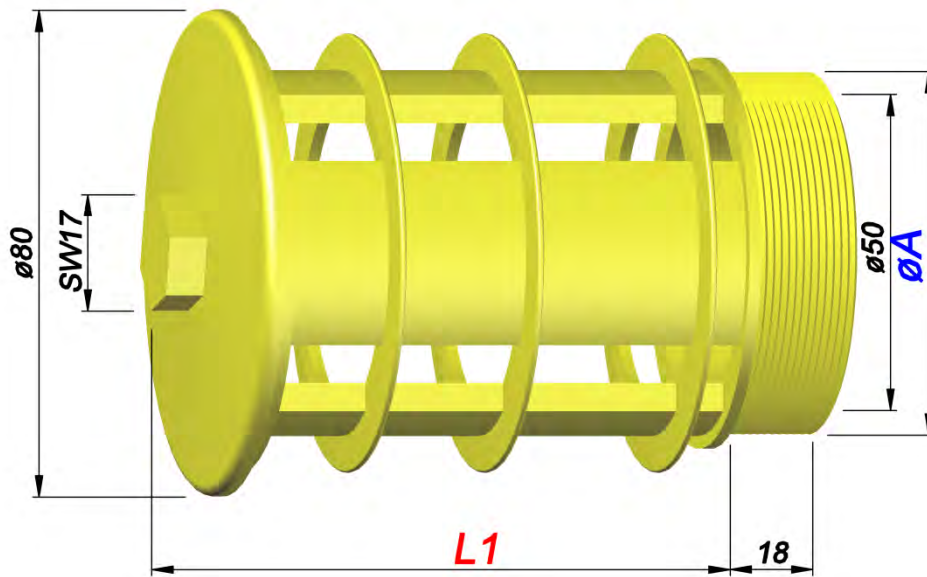

Obere Verteiler

Top distributor

Distributeur supérieur

Distribuidor superior

R2P

Bestellung Ordering Commande Encargo	Type Type Type Tipa	Gewinde Thread Filetage Rosca	$\varnothing A$	Gewindelänge Thread length Longueur de filetage Largura de la rosca	L1
	R2P	G 2"		42, 95, 155	

R3P

Bestellung Ordering Commande Encargo	Type Type Type Tipa	Gewinde Thread Filetage Rosca	$\varnothing A$	Länge Length Longueur Largura	L1
	R3P	G 3" 3" NPT 4" 8UN		96, 168, 240	