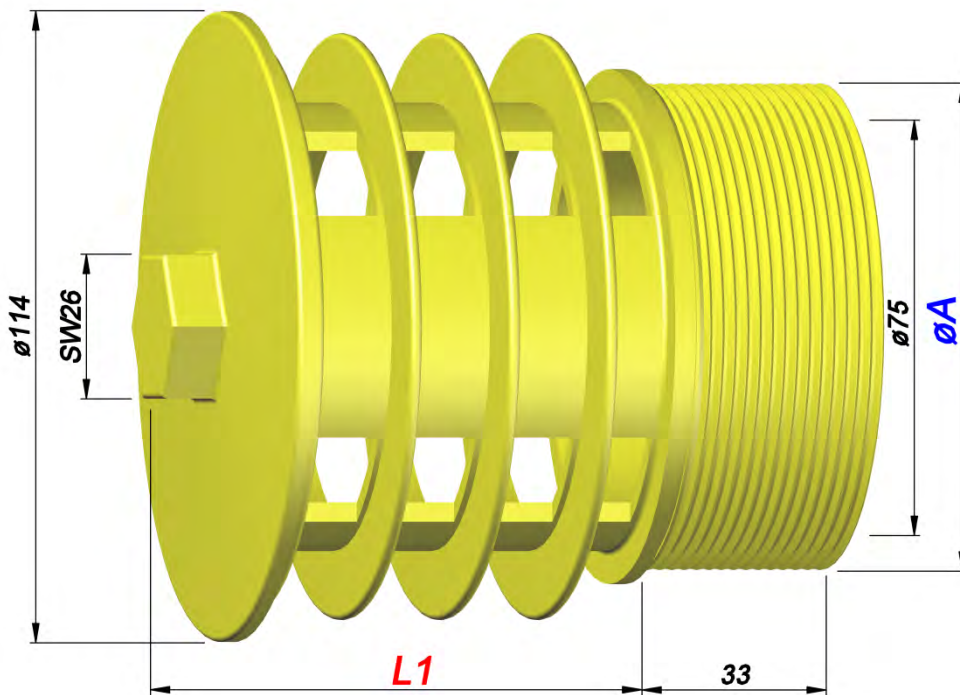

Obere Verteiler

Top distributor

Distributeur supérieur

Distribuidor superior

R2P

Bestellung Ordering Commande Encargo	Type Type Type Tipa	Gewinde Thread Filetage Rosca	$\varnothing A$	Gewindelänge Thread length Longueur de filetage Largura de la rosca	L1
	R2P	G 2"		42, 95, 155	

R3P

Bestellung Ordering Commande Encargo	Type Type Type Tipa	Gewinde Thread Filetage Rosca	$\varnothing A$	Länge Length Longueur Largura	L1
	R3P	G 3" 3" NPT 4" 8UN		96, 168, 240	