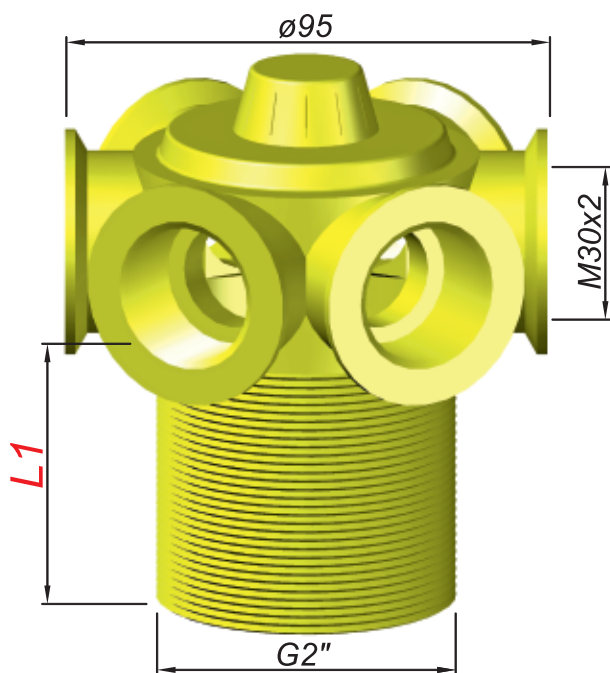

Filterdüsen-Sterne  
mit 6 Armen

Filter-Nozzles-Stars  
with 6 arms

Crépines  
étoiles  
à 6 bras

Estrellas para  
toberas a filtro  
con 6 brazos

Typ SG6

Typ MSG6

Typ ER

Bestellung Ordering Commande Encargo	Typ Type Type Tipa
	<b>ER</b>

Bestellung Ordering Commande Encargo	Typ Type Type Tipa	<b>L1</b>
	<b>MSG6</b>	25 55