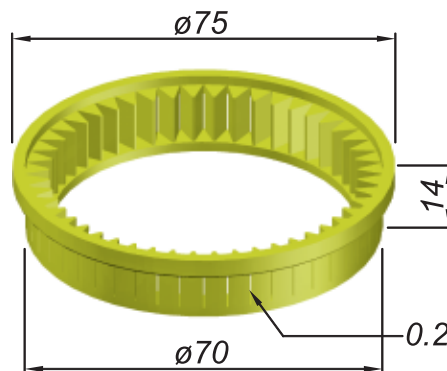

Filterdüsen-Sterne  
mit 6 Armen

Filter-Nozzles-Stars  
with 6 arms

Crépines  
étoiles  
à 6 bras

Estrellas para  
toberas a filtro  
con 6 brazos

Typ SG6

Typ MSG6

Typ ER

Bestellung Ordering Commande Encargo	Typ Type Type Tipa
	<b>ER</b>

Bestellung Ordering Commande Encargo	Typ Type Type Tipa	<b>L1</b>
	<b>MSG6</b>	25 55