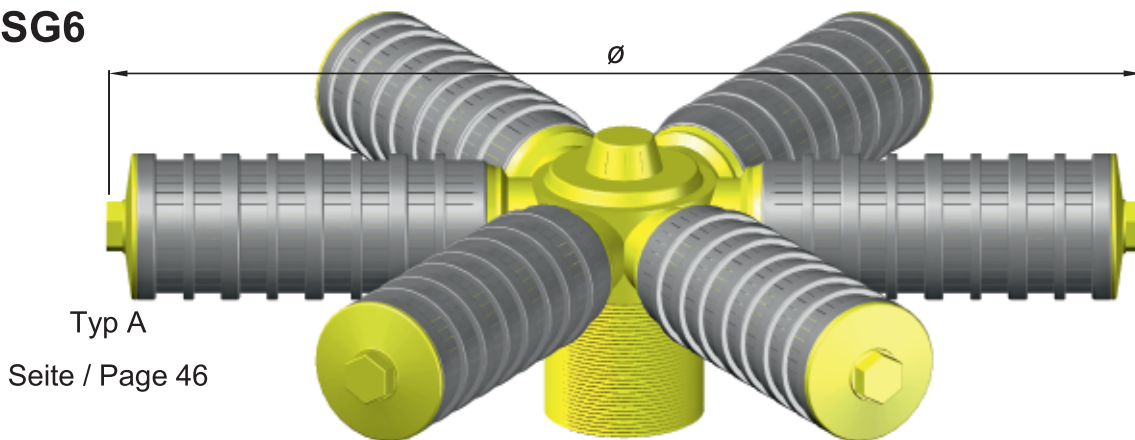

Filterdüsen-Sterne  
mit 6 Armen

Filter-Nozzles-Stars  
with 6 arms

Crépines  
étoiles  
à 6 bras

Estrellas para  
toberas a filtro  
con 6 brazos

Typ SG6

Typ MSG6

Typ ER

Bestellung Ordering Commande Encargo	Typ Type Type Tipa
	<b>ER</b>

Bestellung Ordering Commande Encargo	Typ Type Type Tipa	<b>L1</b>
	<b>MSG6</b>	25 55