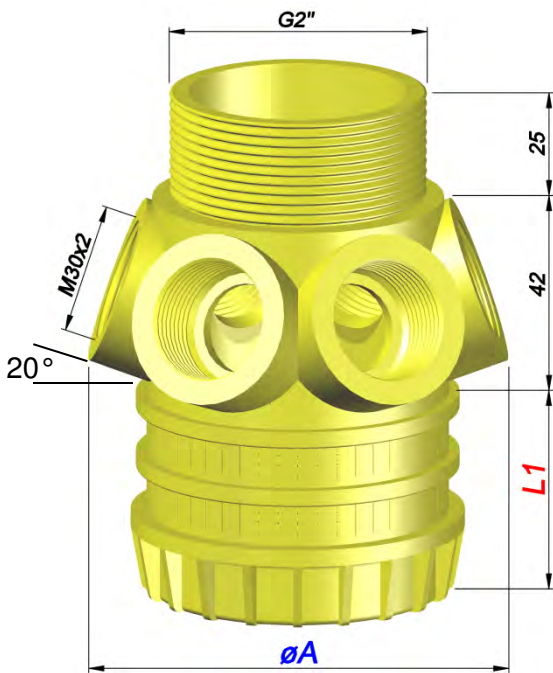

Filterdüsen-Sterne
mit 6 Armen

Filter-Nozzles-Stars
with 6 arms

Crépines étoiles
à 6 bras

Estrellas para
toberas a filtro
con 6 brazos

Typ SO6

Typ A
Seite / Page 46

Typ MSO6

Typ MSO60

Bestellung Ordering Commande Encargo	Typ Type Type Tipa	L1	øA
	MSO60	25	98
		50	110

Bestellung Ordering Commande Encargo	Typ Type Type Tipa	L1	øA
	MSO6	20	98, 110
	MSO61	34	
	MSO62	46	
	MSO63	58	