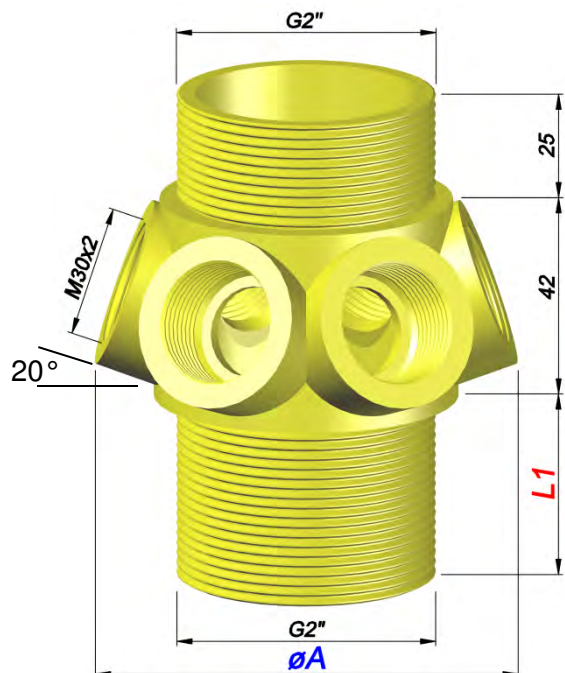

Filterdüsen-Sterne
mit 6 Armen

Filter-Nozzles-Stars
with 6 arms

Crépines étoiles
à 6 bras

Estrellas para
toberas a filtro
con 6 brazos

Typ SO6

Typ A
Seite / Page 46

Typ MSO6

Typ MSO60

Bestellung Ordering Commande Encargo	Typ Type Type Tipa	L1	øA
	MSO60	25	98
		50	110

Bestellung Ordering Commande Encargo	Typ Type Type Tipa	L1	øA
	MSO6	20	98, 110
	MSO61	34	
	MSO62	46	
	MSO63	58	