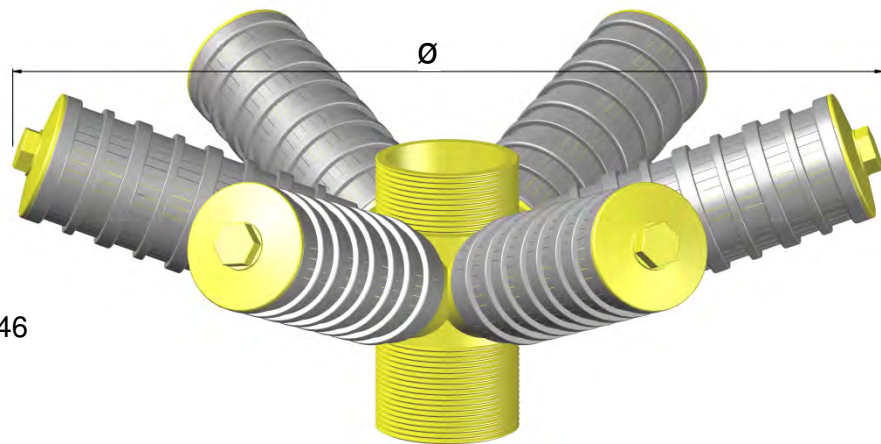

Filterdüsen-Sterne
mit 6 Armen

Filter-Nozzles-Stars
with 6 arms

Crépines étoiles
à 6 bras

Estrellas para
toberas a filtro
con 6 brazos

Typ SO6

Typ A
Seite / Page 46

Typ MSO6

Typ MSO60

Bestellung Ordering Commande Encargo	Typ Type Type Tipa	L1	øA
	MSO60	25	98
		50	110

Bestellung Ordering Commande Encargo	Typ Type Type Tipa	L1	øA
	MSO6	20	98, 110
	MSO61	34	
	MSO62	46	
	MSO63	58	