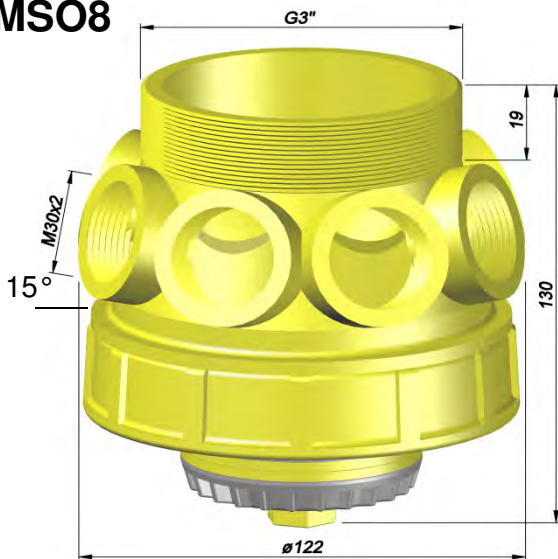

**Filterdüsen-Sterne  
mit 8 Armen**

**Filter-Nozzles-Stars  
with 8 arms**

**Crépines étoiles  
à 8 bras**

**Estrellas para  
toberas a filtro  
con 8 brazos**

**Typ SO8**

Typ A  
Seite / Page 46

**Typ MSO8**