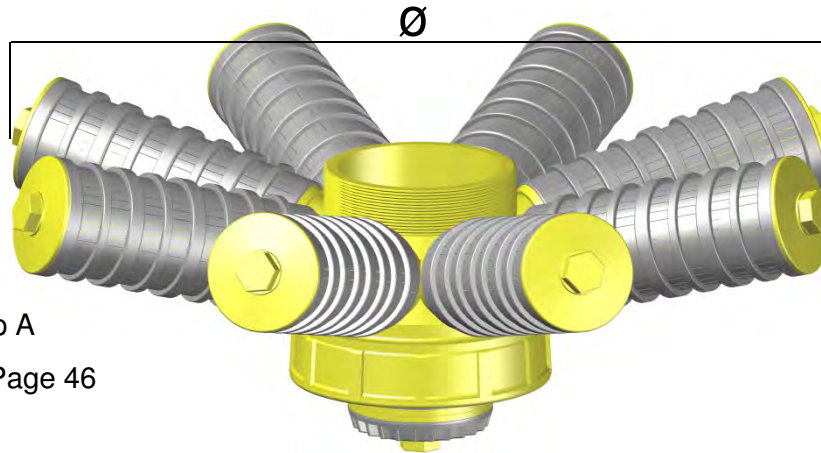

**Filterdüsen-Sterne  
mit 8 Armen**

**Filter-Nozzles-Stars  
with 8 arms**

**Crépines étoiles  
à 8 bras**

**Estrellas para  
toberas a filtro  
con 8 brazos**

**Typ SO8**

Typ A  
Seite / Page 46

**Typ MSO8**

Bestellung Ordering Commande Encargo	Typ Type Type Tipa
---	-----------------------------

**MSO8**

**Typ MSO16**

Bestellung Ordering Commande Encargo	Typ Type Type Tipa
---	-----------------------------

**MSO16**