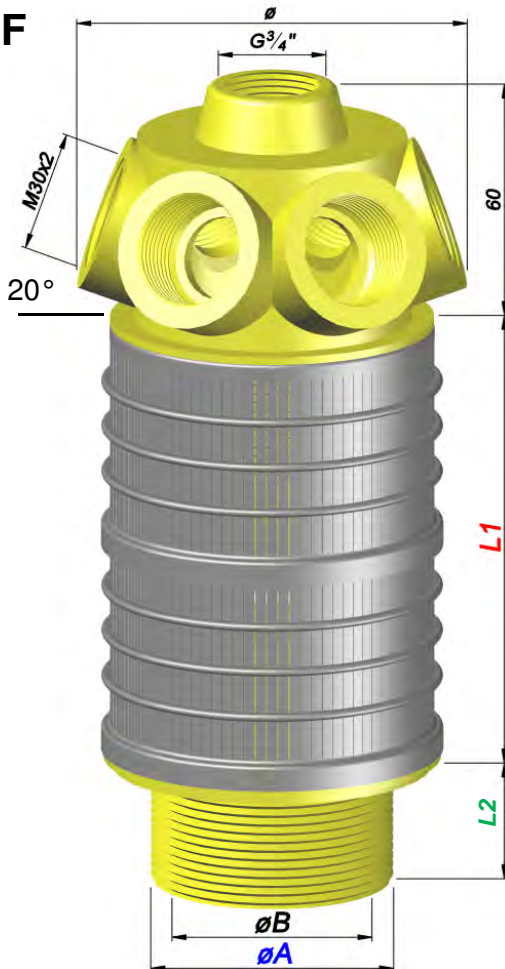

**Filterdüsen-Sterne
mit 6 Armen
für Flanschtank**

**Filter-Nozzles-Stars
with 6 arms
for Flange tank**

**Crépines étoiles
à 6 bras**

**Estrellas para
toberas a filtro
con 6 brazos**

Typ SK6F

Typ A

Seite / Page 46

Typ MSK6F

Bestellung Ordering Commande Encargo	Typ Type Type Tipa	Schlitze Slots Fentes Ranuras	ø	øA	øB	L2	L1
✉	MSK6F	0,2	98	G 2"	ø 50	33	64,
			110	G 2"	1 1/4"NPT		
		0,5	110	G 2"	1 1/2"NPT	20	170
			110	ø 68	G 2"		
				2 1/2" 8NPSM	ø60		