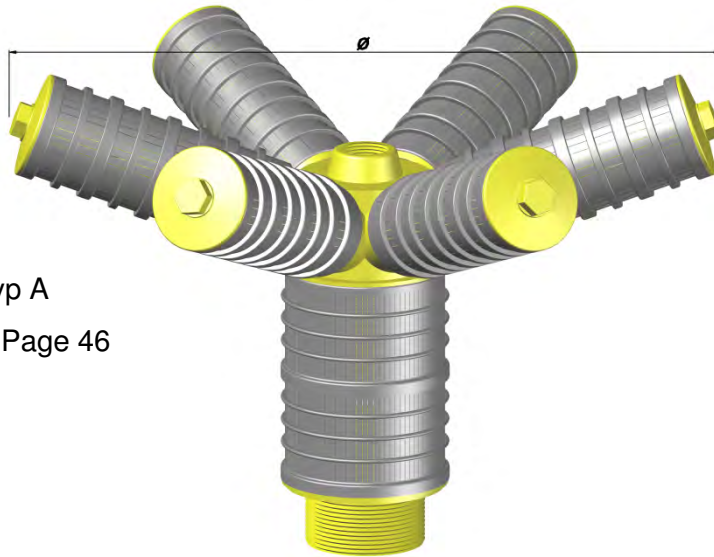

**Filterdüsen-Sterne
mit 6 Armen
für Flanschtank**

**Filter-Nozzles-Stars
with 6 arms
for Flange tank**

**Crépines étoiles
à 6 bras**

**Estrellas para
toberas a filtro
con 6 brazos**

Typ SK6F

Typ A

Seite / Page 46

Typ MSK6F

Bestellung Ordering Commande Encargo	Typ Type Type Tipa	Schlitze Slots Fentes Ranuras	ø	øA	øB	L2	L1
✉	MSK6F	0,2	98	G 2"	ø 50	33	64,
			110	G 2"	1 1/4"NPT		
		0,5	110	G 2"	1 1/2"NPT	20	170
			110	ø 68	G 2"		
				2 1/2" 8NPSM	ø60		