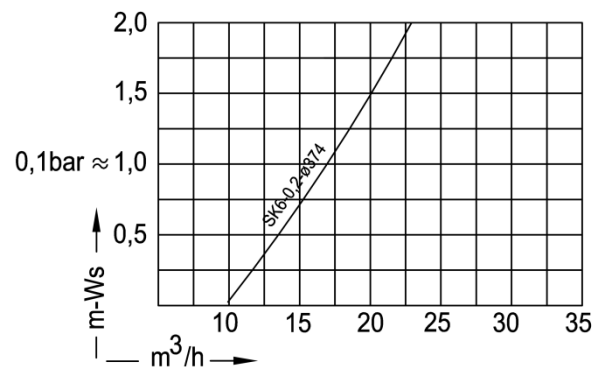

Typ MSK6F

Bestellung Ordering Commande Encargo	Typ Type Type Tipa	Schlitze Slots Fentes Ranuras	ø	øA	øB	L2	L1
✉	MSK6F	0,2	98	G 2"	ø 50	33	64,
			110	G 2"	1 1/4"NPT		
		0,5	110	G 2"	1 1/2"NPT	20	170
			110	ø 68	G 2"		
				2 1/2" 8NPSM	ø60		