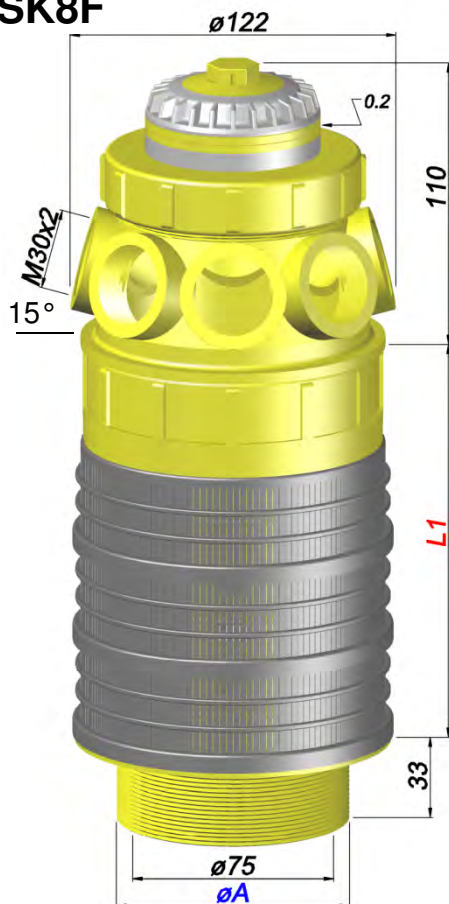

**Filterdüsen-Sterne
mit 8 Armen
für Flanschtank**

**Filter-Nozzles-Stars
with 8 arms
for Flange tank**

**Crépines étoiles
à 8 bras**

**Estrellas para
toberas a filtro
con 8 brazos**

Typ SK8F

Typ A

Seite / Page 46

Typ MSK8F

Typ MSK16F

Bestellung Ordering Commande Encargo	Typ Type Type Tipa	Schlitze Slots Fentes Ranuras	ØA	Länge Length Longueur Largura
✉	MSK8F	0,2	G 3"	115,
			3"NPT	150,
			4" 8UN	190,
				228

Bestellung Ordering Commande Encargo	Typ Type Type Tipa
✉	MSK16F