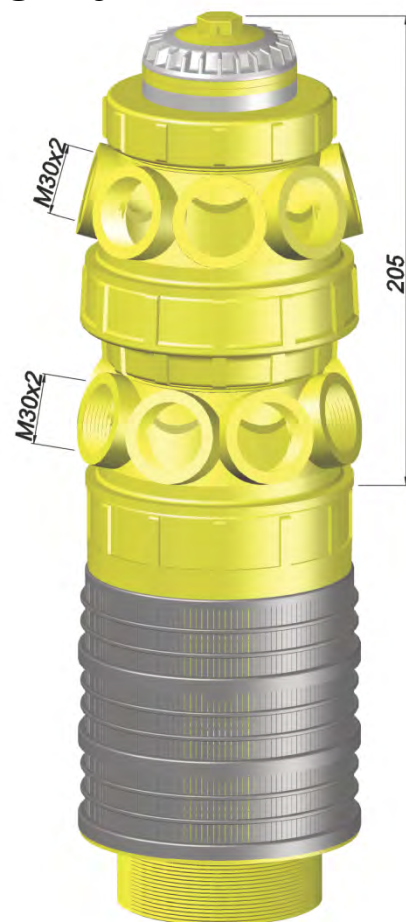

**Filterdüsen-Sterne
mit 8 Armen
für Flanschtank**

**Filter-Nozzles-Stars
with 8 arms
for Flange tank**

**Crépines étoiles
à 8 bras**

**Estrellas para
toberas a filtro
con 8 brazos**

Typ SK8F

Typ A

Seite / Page 46

Typ MSK8F

Typ MSK16F

Bestellung Ordering Commande Encargo	Typ Type Type Tipa	Schlitze Slots Fentes Ranuras	ØA	Länge Length Longueur Largura
✉	MSK8F	0,2	G 3"	115,
			3"NPT	150,
			4" 8UN	190,
				228

Bestellung Ordering Commande Encargo	Typ Type Type Tipa
✉	MSK16F