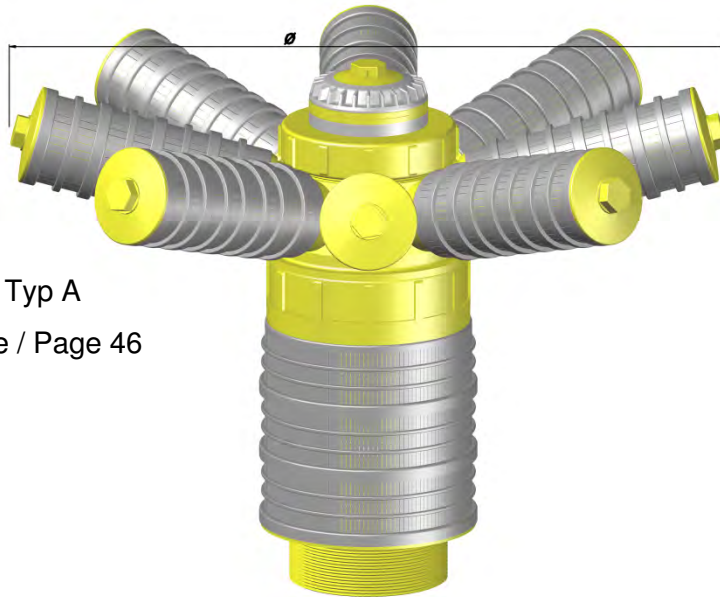

**Filterdüsen-Sterne
mit 8 Armen
für Flanschtank**

**Filter-Nozzles-Stars
with 8 arms
for Flange tank**

**Crépines étoiles
à 8 bras**

**Estrellas para
toberas a filtro
con 8 brazos**

Typ SK8F

Typ A

Seite / Page 46

Typ MSK8F

Typ MSK16F

Bestellung Ordering Commande Encargo	Typ Type Type Tipa	Schlitze Slots Fentes Ranuras	ØA	Länge Length Longueur Largura
✉	MSK8F	0,2	G 3"	115,
			3"NPT	150,
			4" 8UN	190,
				228

Bestellung Ordering Commande Encargo	Typ Type Type Tipa
✉	MSK16F